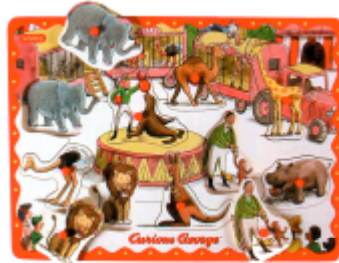

スピニングトップ
¥3500 min.2 (6)

ウッドカー ¥2000 min.アソート (24)
赤・黄 アソート

バンク ¥980
min.6 (12)

バケツ ¥1200
min.6 (12) アラ - ムクロック ¥3500 min.3 (12)
クオーツ

キーブセイクBOX ¥2500 min.3

ペイントセット ¥1000 min. 6 (12)

ティンドラム ¥2500 min.2 (6)

木製ジグソーパズルセット ¥2500 min.3 (6)